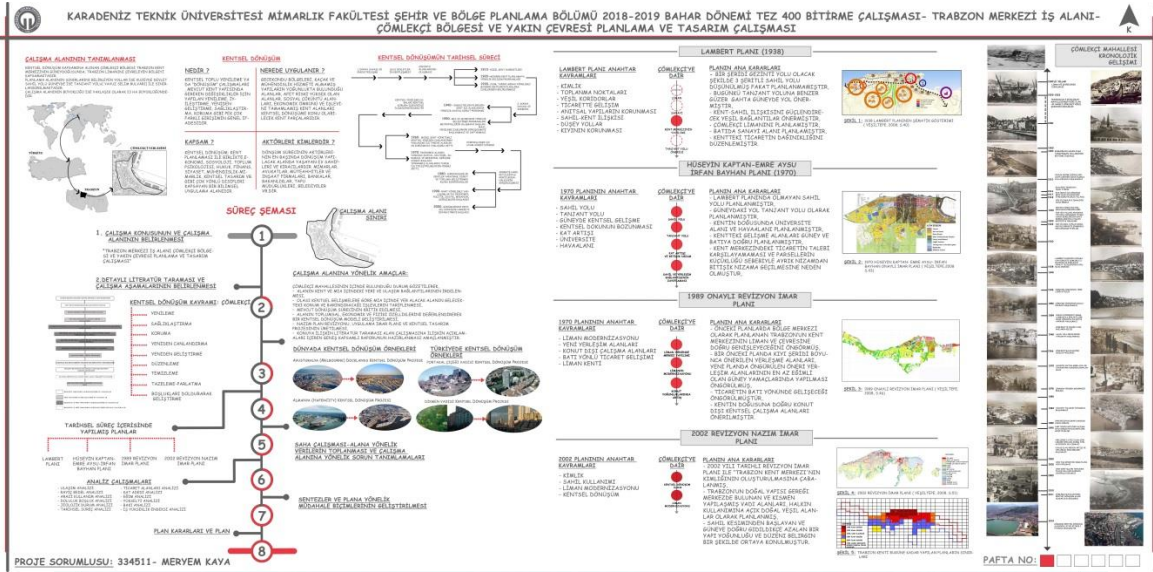

Konu A: Trabzon Merkezi İş Alanı- Çömlekçi Bölgesi Ve Yakın Çevresi Planlama Ve Tasarım Çalışması

Konu A: Trabzon Merkezi İş Alanı - Kunduraçlar Caddesi, Meydan Parkı ve Yakın Çevresi Planlama ve Tasarım Çalışması