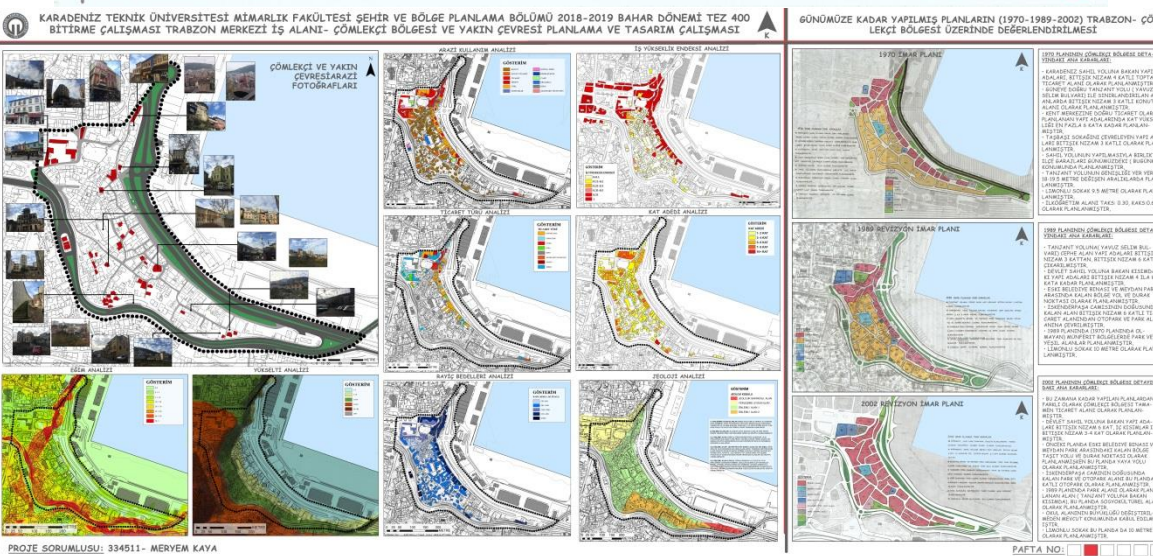

Konu A: Trabzon Merkezi İş Alanı- Çömlekçi Bölgesi Ve Yakın Çevresi Planlama Ve Tasarım Çalışması

Konu A: Trabzon Merkezi İş Alanı - Kunduraçlar Caddesi, Meydan Parkı ve Yakın Çevresi Planlama ve Tasarım Çalışması