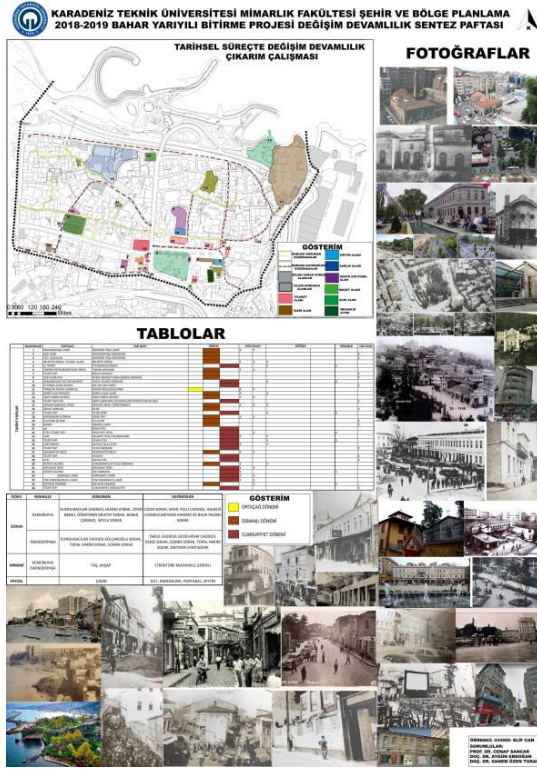

Konu A: Trabzon Merkezi İş Alanı- Çömlekçi Bölgesi Ve Yakın Çevresi Planlama Ve Tasarım Çalışması

Konu A: Trabzon Merkezi İş Alanı - Kunduraçlar Caddesi, Meydan Parkı ve Yakın Çevresi Planlama ve Tasarım Çalışması