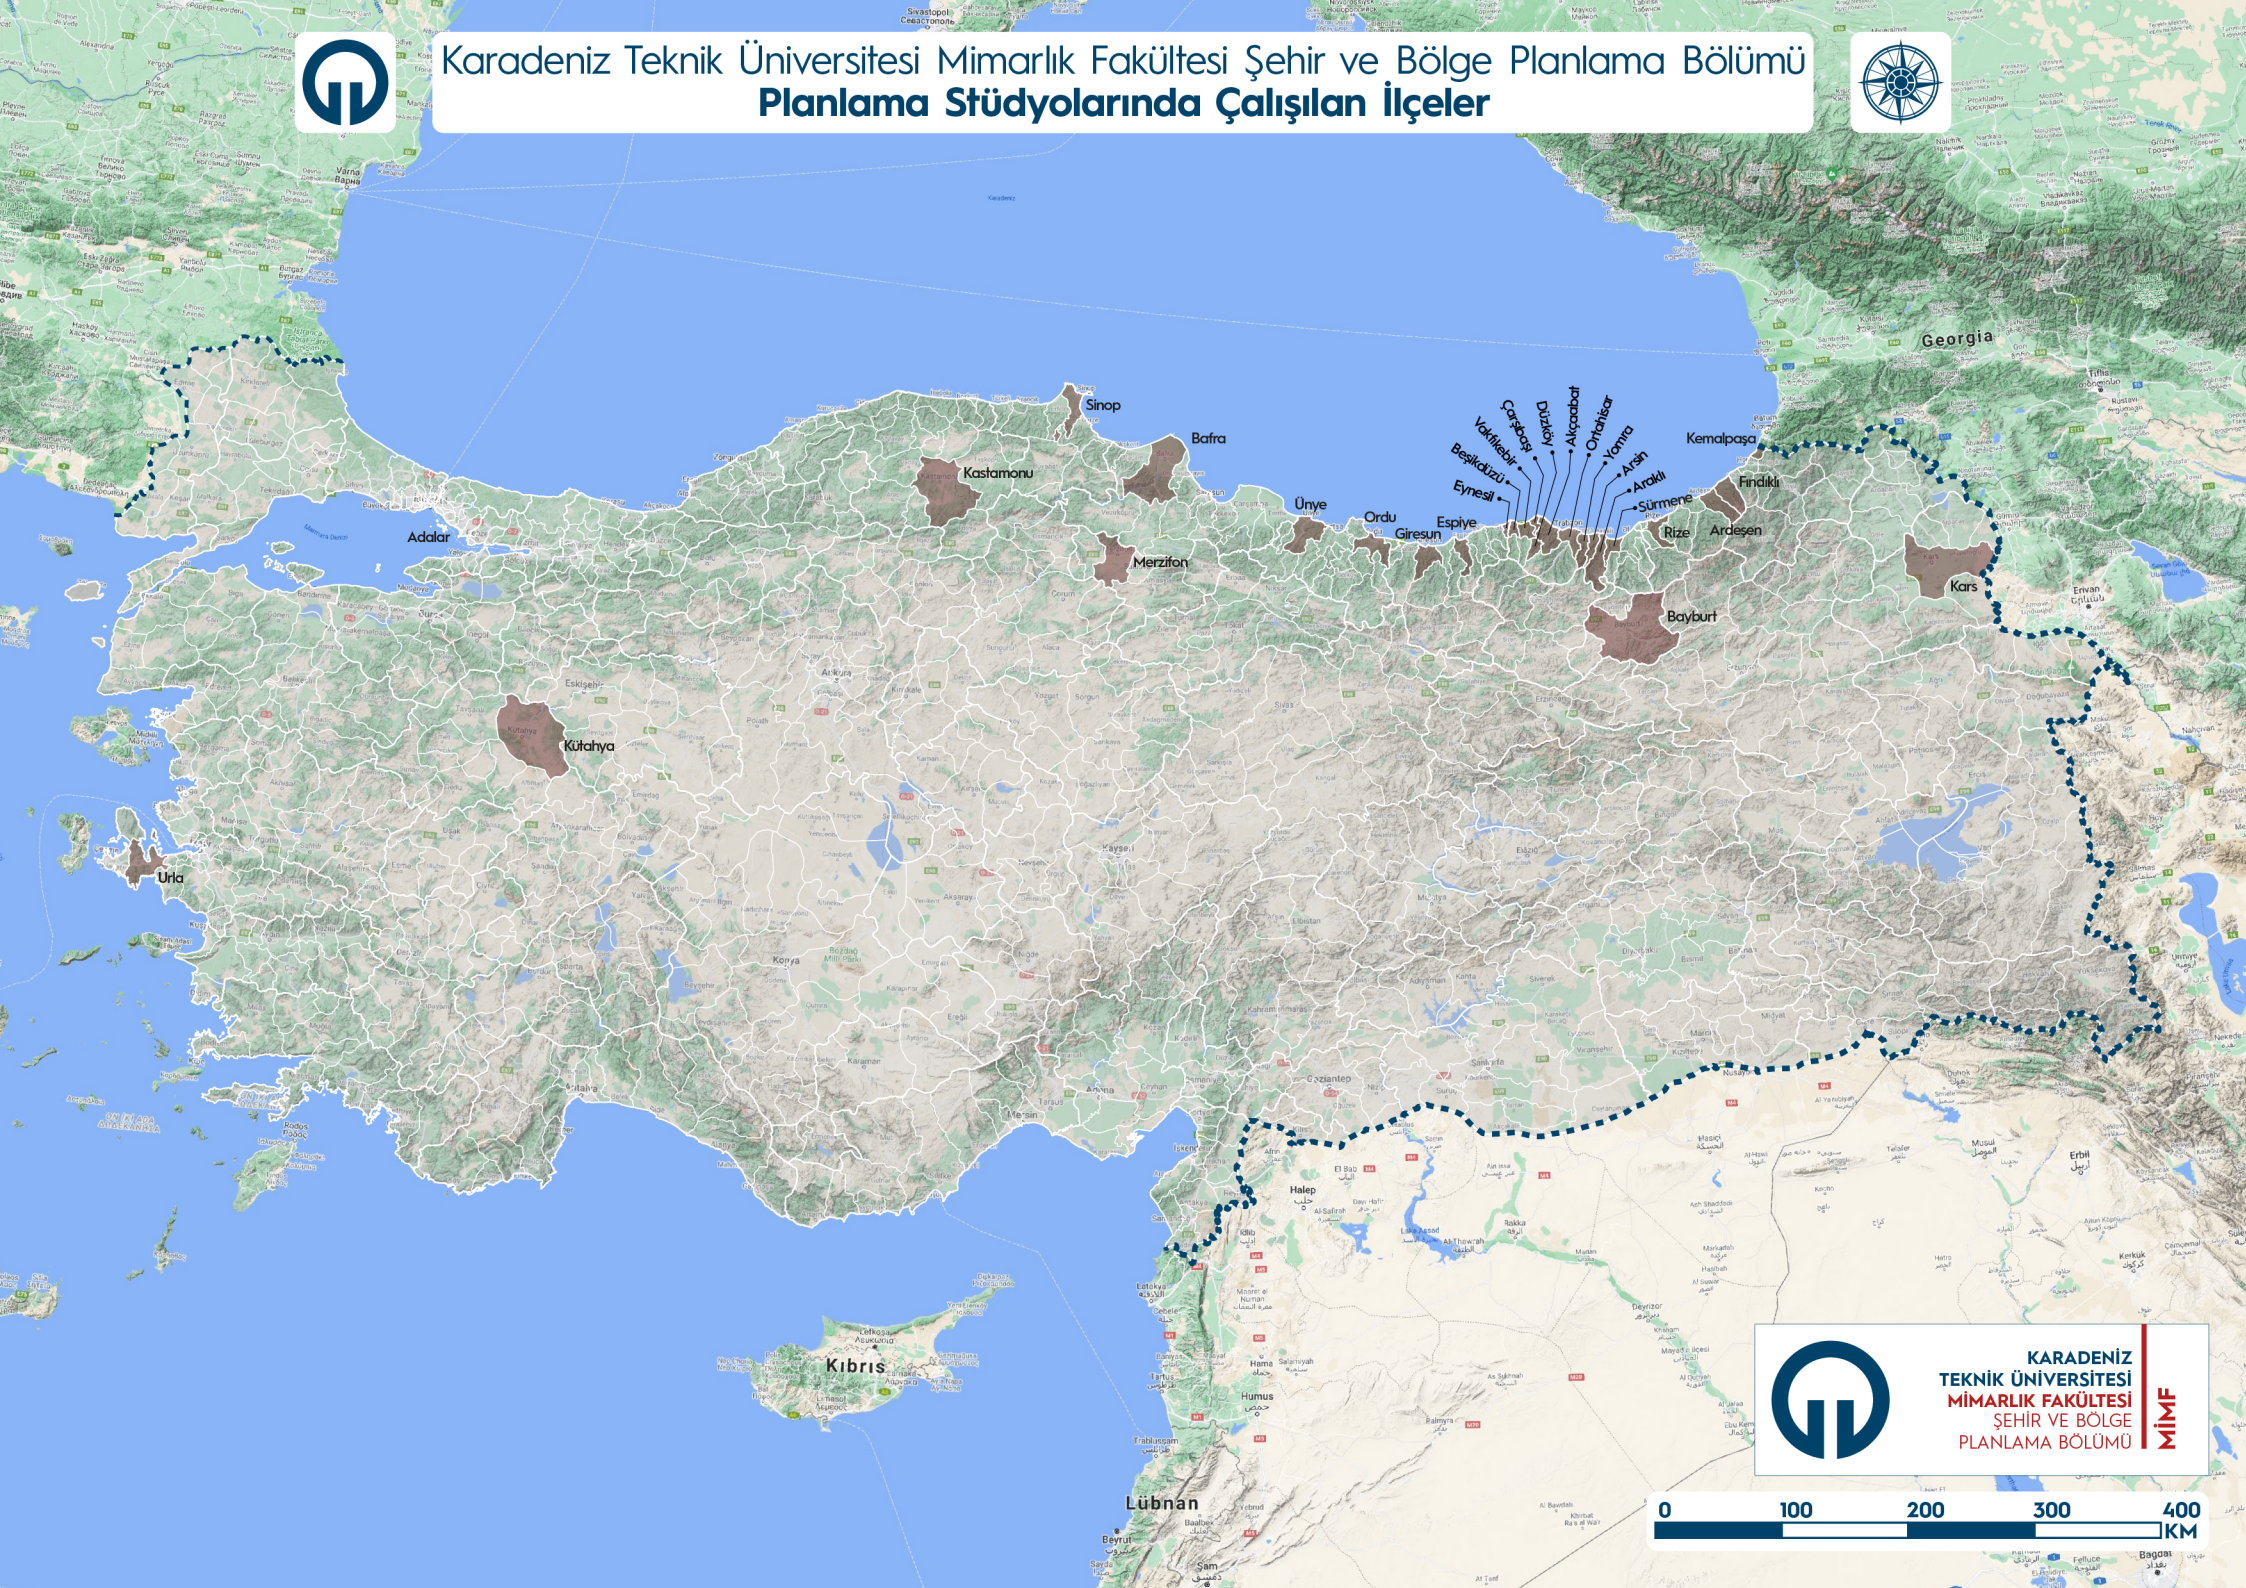

Karadeniz Teknik Üniversitesi Mimarlık Fakültesi Şehir ve Bölge Planlama Bölümü Planlama Stüdyolarında Çalışılan İlçeler

**KARADENİZ
TEKNİK ÜNİVERSİTESİ**
MİMARLIK FAKÜLTESİ
ŞEHİR VE BÖLGE
PLANLAMA BÖLÜMÜ