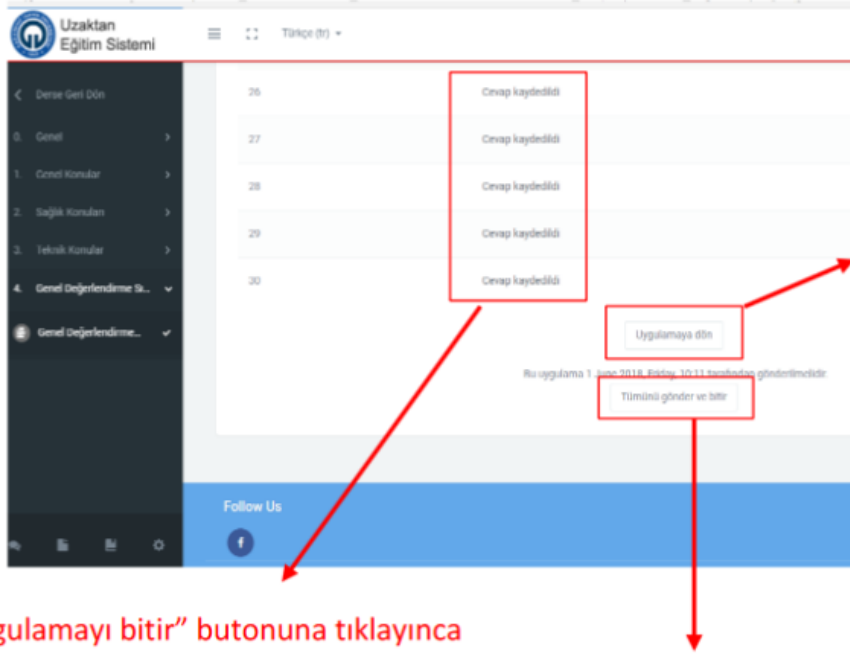

SORU

CEVAPLAR

a.

b.

c.

d.

Uygulamayı bitir ...

Uygulamayı başlattıktan sonra karşınıza sorular gelecektir. Soruların altındaki uygun cevabı seçerek tüm soruları yanıtlayınız.

Soruları yanıtladıktan sonra sayfanın altındaki "Uygulamayı bitir" butonuna tıklayınız.

2) Sınavınızda eksiklik ya da yanlışlık olduğuna düşünüyorsanız “Uygulamaya dön” butonuna tıklayarak soruların bulunduğu ekrana dönebilirsiniz.