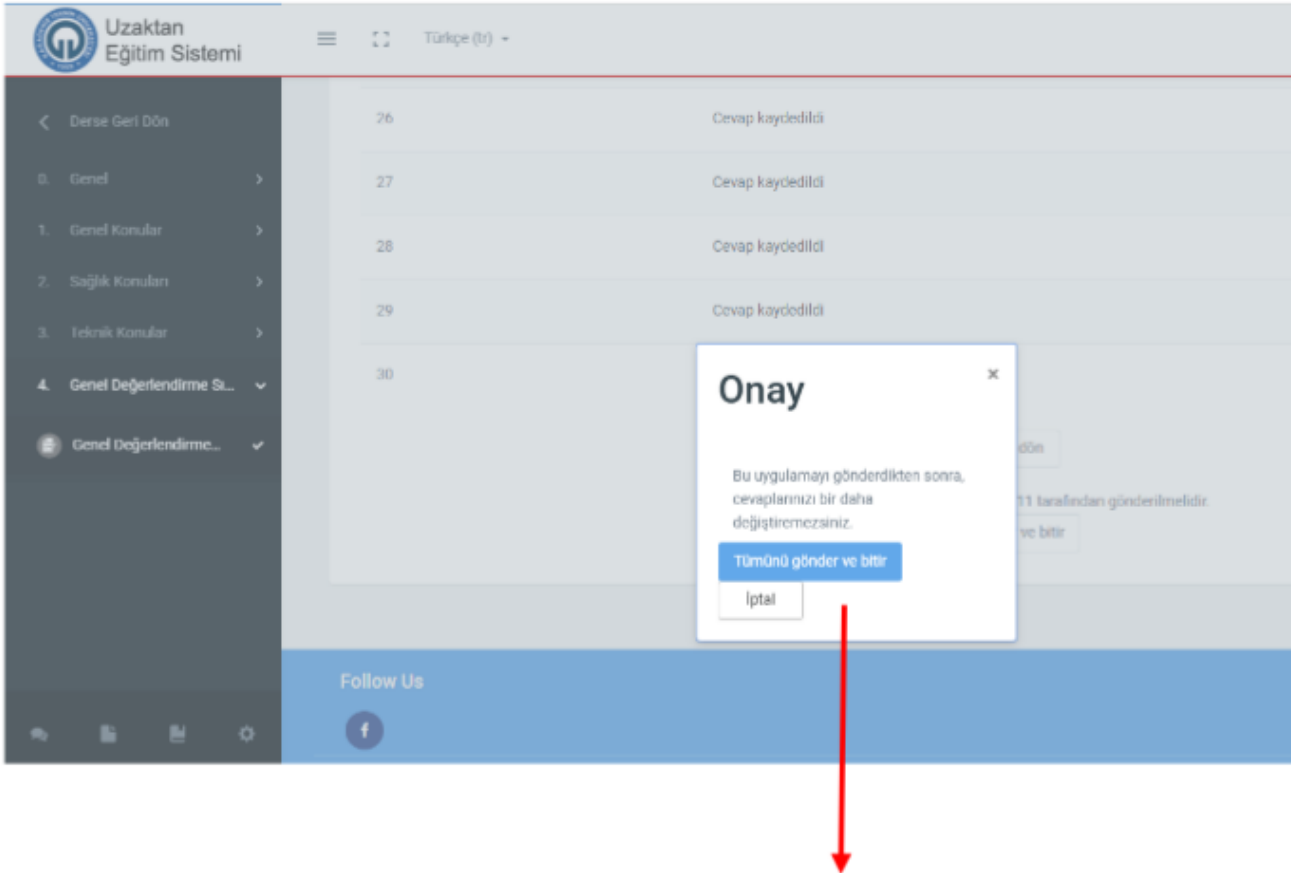

Karşınıza onay penceresi çıkacaktır. Burada “Tümünü gönder ve bitir” butonuna tıklayınız.